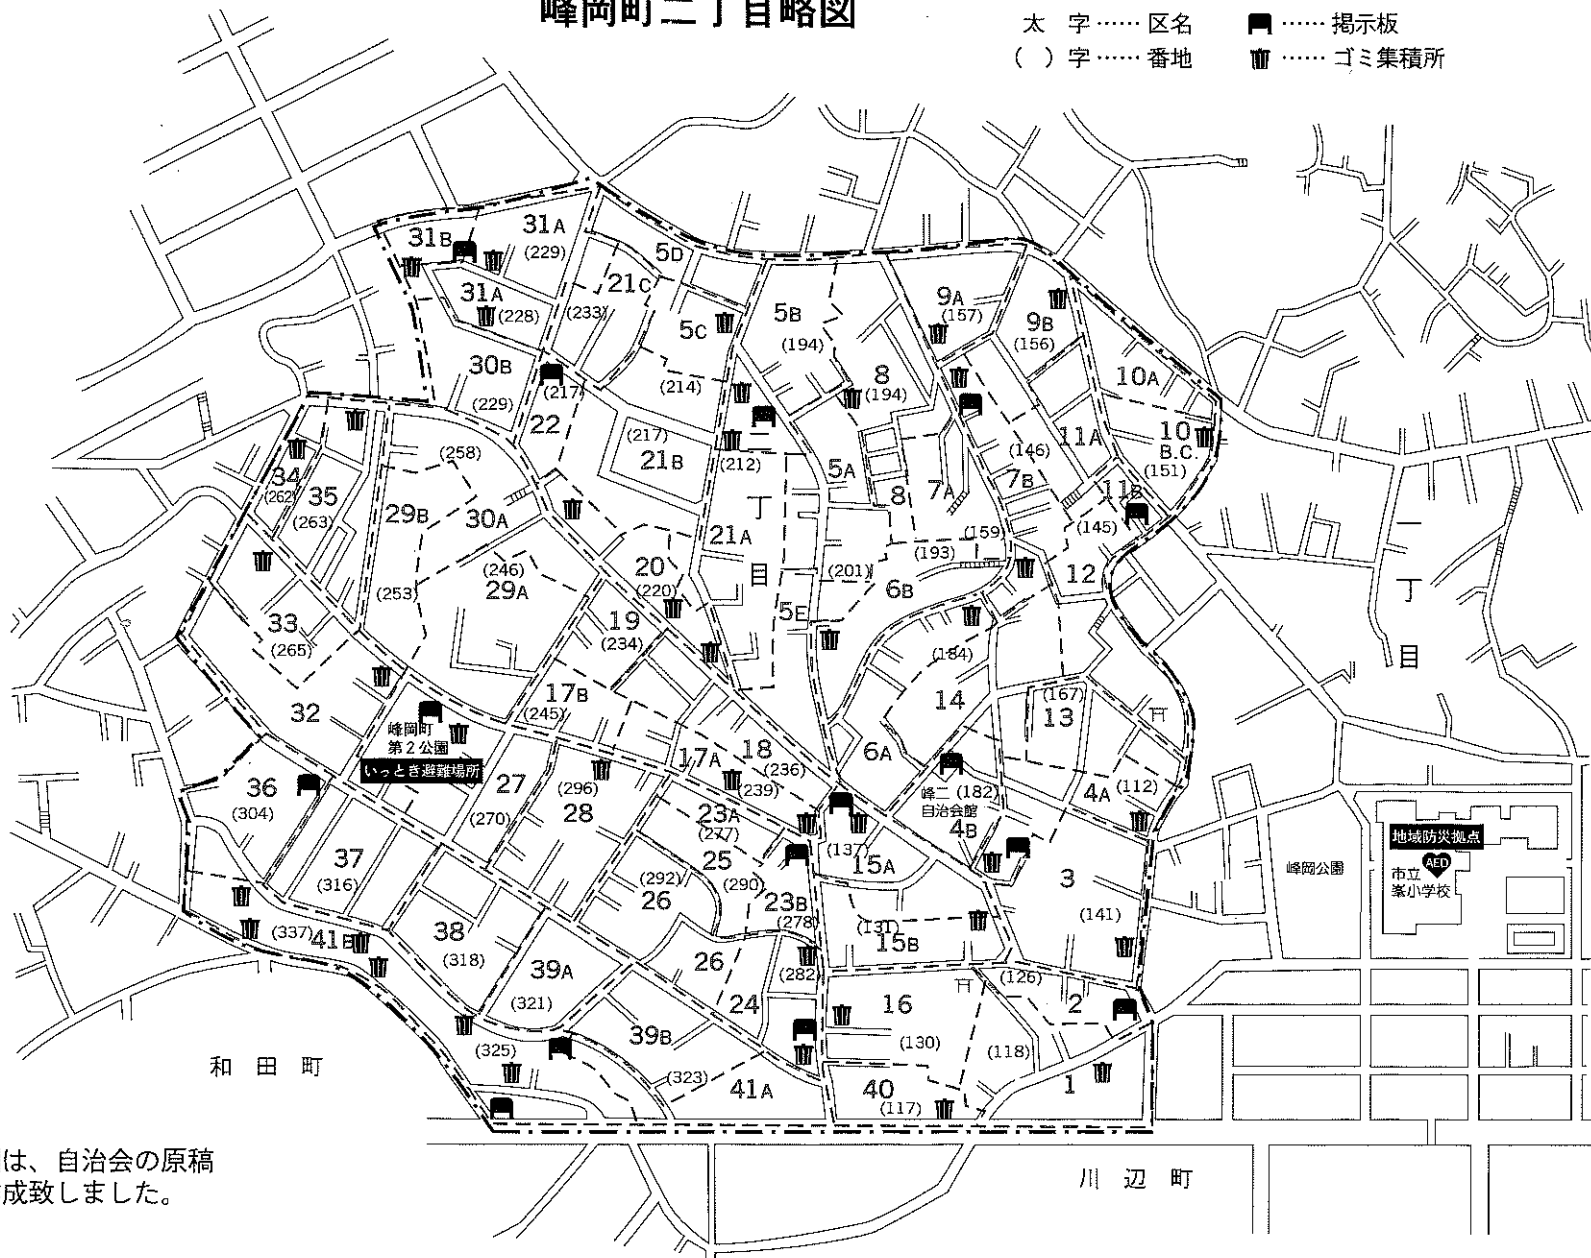

# 峰岡町二丁目略図

太字……区名  
( ) 字……番地

■……掲示板  
🗑️……ゴミ集積所

この地図は、自治会の原稿  
通りに作成致しました。

川 辺 町